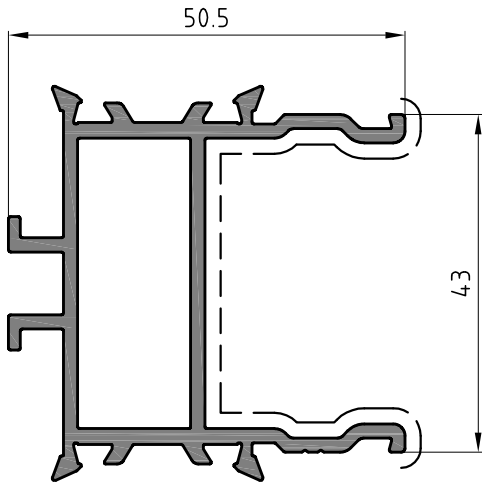

CATALOGO SCORREVOLE 106 HP

B.B.C. S.r.l.
EXTRUSION

ELENCO PROFILI ECO SLIDE 106 hp

BBC1477
24852

1.085 Kg/m GUSCID

BBC1478
24853

1.635 Kg/m GUSCID

BBC1479
24854

0.592 Kg/m GUSCID

BBC1480
24855

1.185 Kg/m GUSCID

ELENCO PROFILI ECO SLIDE 106 hp

BBC1481
24856
0.515Kg/m GUSCIO

BBC1482
24860
0.730Kg/m GUSCIO

BBC1483
24862 0.307 Kg/m
CARTELLA INCONTRO
CENTRALE

BBC1484
24863 0.205Kg/m
CARTELLA