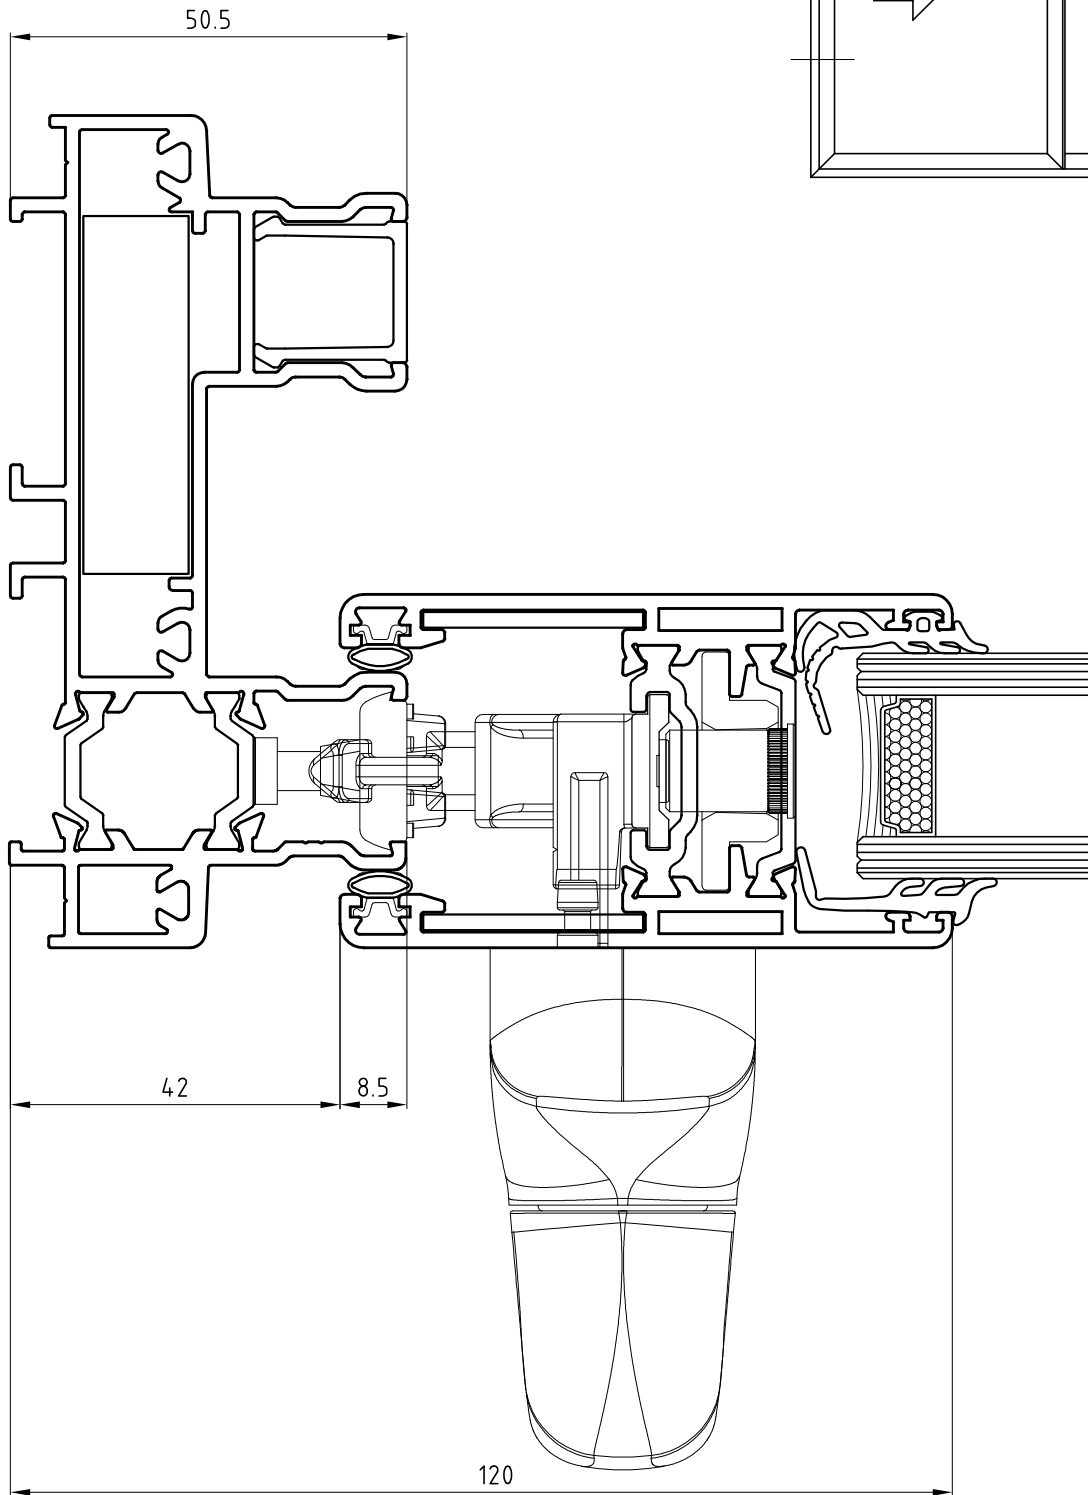

CATALOGO SCORREVOLE 106 HP

B.B.C. S.r.l.
EXTRUSION

ELENCO PROFILI ECO SLIDE 106 hp

BBC1477
24852

1.085 Kg/m GUSCID

BBC1478
24853

1.635 Kg/m GUSCID

BBC1479
24854

BBC1485
24864 0.335 Kg/m
CARTELLA
RACCOGLICONDENSA

ELENCO PROFILI ECO SLIDE 106 hp

22552
2.365 Kg/m

22500
3.588 Kg/m

ELENCO PROFILI ECO SLIDE 106 hp

22560
1.698 Kg/m

22550
2.365 Kg/m

BBC1483
0.307 Kg/m

ELENCO PROFILI ECO SLIDE 106 hp

BBC1485

0.335 Kg/m

BBC1484

0.205 Kg/m

ELENCO PROFILI ECO SLIDE 106 hp

ELENCO PROFILI ECO SLIDE 106 hp

ELENCO PROFILI ECO SLIDE 106 hp