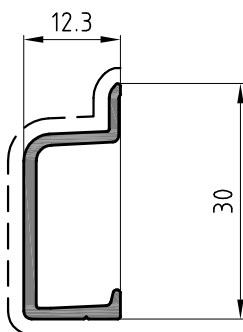

CATALOGO SCORREVOLE 106 HP

B.B.C. S.r.l.
EXTRUSION

ELENCO PROFILI ECO SLIDE 106 hp

BBC1477
24852

1.085 Kg/m GUSCID

BBC1478
24853

1.635 Kg/m GUSCID

BBC1479
24854

0.592 Kg/m GUSCID

BBC1480
24855

1.185 Kg/m GUSCID

ELENCO PROFILI ECO SLIDE 106 hp

BBC1481
24856
0.515Kg/m GUSCIO

BBC1482
24860
0.730Kg/m GUSCIO

BBC1483
24862 0.307 Kg/m
CARTELLA INCONTRO
CENTRALE

BBC1484
24863 0.205Kg/m
CARTELLA

BBC1485
24864 0.335 Kg/m
CARTELLA
RACCOGLICONDENSA

ELENCO PROFILI ECO SLIDE 106 hp

22552
2.365 Kg/m

22500
3.588 Kg/m

ELENCO PROFILI ECO SLIDE 106 hp

22560
1.698 Kg/m

22550
2.365 Kg/m

BBC1483
0.307 Kg/m