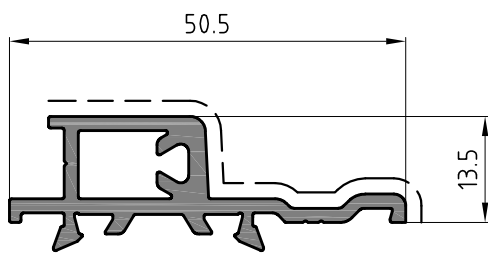

CATALOGO SCORREVOLE 106 HP

B.B.C. S.r.l.
EXTRUSION

ELENCO PROFILI ECO SLIDE 106 hp

BBC1477
24852

1.085 Kg/m GUSCID

BBC1478
24853

1.635 Kg/m GUSCID

BBC1479
24854

0.592 Kg/m GUSCID

BBC1480
24855

1.185 Kg/m GUSCID

ELENCO PROFILI ECO SLIDE 106 hp

BBC1481
24856
0.515Kg/m GUSCIO

BBC1482
24860
0.730Kg/m GUSCIO

BBC1483
24862 0.307 Kg/m
CARTELLA INCONTRO
CENTRALE

BBC1484
24863 0.205Kg/m
CARTELLA

BBC1485
24864 0.335 Kg/m
CARTELLA
RACCOGLICONDENSA

ELENCO PROFILI ECO SLIDE 106 hp

22552
2.365 Kg/m

22500
3.588 Kg/m

ELENCO PROFILI ECO SLIDE 106 hp

22560
1.698 Kg/m

22550
2.365 Kg/m

BBC1483
0.307 Kg/m