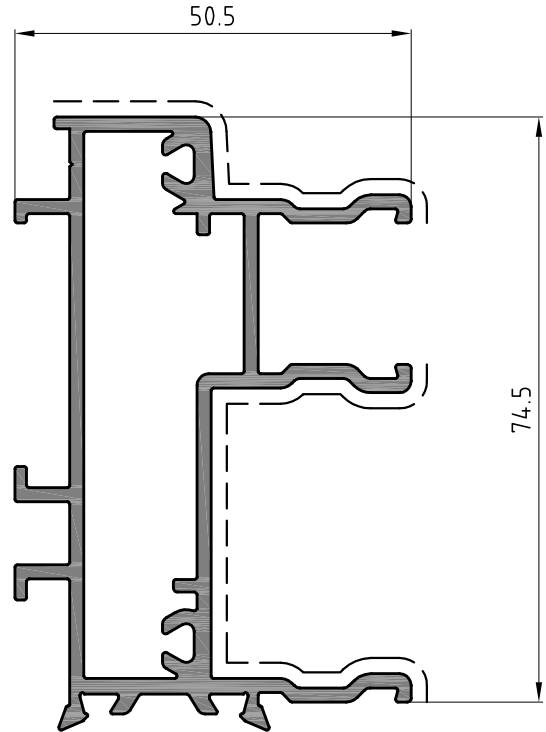

CATALOGO SCORREVOLE 106 HP

B.B.C. S.r.l.
EXTRUSION

ELENCO PROFILI ECO SLIDE 106 hp

BBC1477
24852

1.085 Kg/m GUSCID

BBC1478
24853

1.635 Kg/m GUSCID

BBC1479
24854

0.592 Kg/m GUSCID

BBC1480
24855

1.185 Kg/m GUSCID

ELENCO PROFILI ECO SLIDE 106 hp

BBC1481
24856
0.515Kg/m GUSCIO

BBC1482
24860
0.730Kg/m GUSCIO

BBC1483
24862 0.307 Kg/m
CARTELLA INCONTRO
CENTRALE

BBC1484
24863 0.205Kg/m
CARTELLA

BBC1485
24864 0.335 Kg/m
CARTELLA
RACCOGLICONDENSA

ELENCO PROFILI ECO SLIDE 106 hp

22552
2.365 Kg/m

22500
3.588 Kg/m

ELENCO PROFILI ECO SLIDE 106 hp

22560
1.698 Kg/m

22550
2.365 Kg/m

BBC1483
0.307 Kg/m