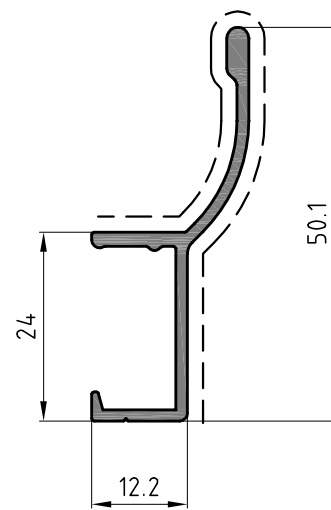

CATALOGO SCORREVOLE 106 HP

B.B.C. S.r.l.
EXTRUSION

ELENCO PROFILI ECO SLIDE 106 hp

BBC1477
24852

1.085 Kg/m GUSCID

BBC1478
24853

1.635 Kg/m GUSCID

BBC1479
24854

0.592 Kg/m GUSCID

BBC1480
24855

1.185 Kg/m GUSCID

ELENCO PROFILI ECO SLIDE 106 hp

BBC1481
24856
0.515Kg/m GUSCIO

BBC1482
24860
0.730Kg/m GUSCIO

BBC1483
24862 0.307 Kg/m
CARTELLA INCONTRO
CENTRALE

BBC1484
24863 0.205Kg/m
CARTELLA

BBC1485
24864 0.335 Kg/m
CARTELLA
RACCOGLICONDENSA

ELENCO PROFILI ECO SLIDE 106 hp

22552
2.365 Kg/m

22500
3.588 Kg/m

ELENCO PROFILI ECO SLIDE 106 hp

22560
1.698 Kg/m

22550
2.365 Kg/m

BBC1483
0.307 Kg/m