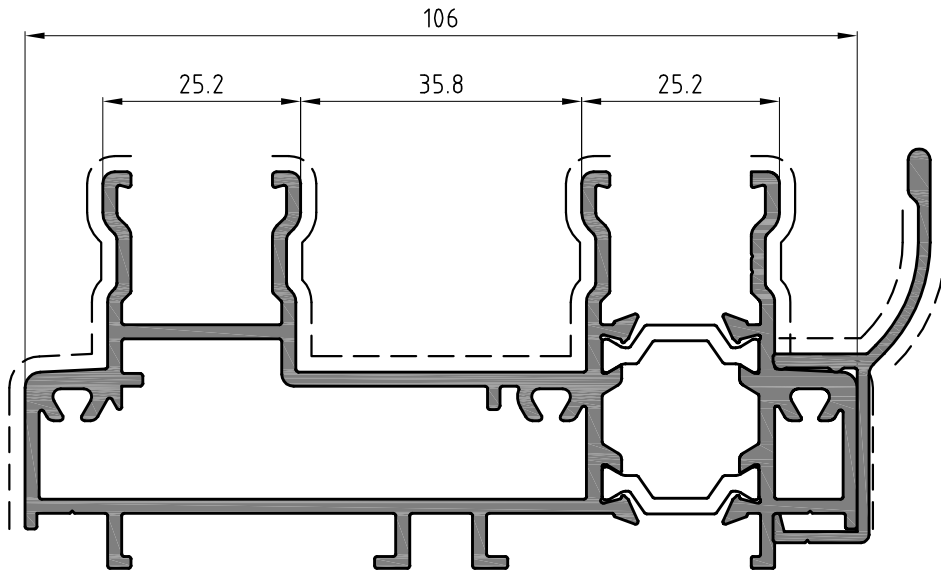

CATALOGO SCORREVOLE 106 HP

B.B.C. S.r.l.
EXTRUSION

ELENCO PROFILI ECO SLIDE 106 hp

BBC1477
24852

1.085 Kg/m GUSCID

BBC1478
24853

1.635 Kg/m GUSCID

BBC1479
24854

0.592 Kg/m GUSCID

BBC1480
24855

1.185 Kg/m GUSCID

ELENCO PROFILI ECO SLIDE 106 hp

BBC1481
24856
0.515Kg/m GUSCIO

BBC1482
24860
0.730Kg/m GUSCIO

BBC1483
24862 0.307 Kg/m
CARTELLA INCONTRO
CENTRALE

BBC1484
24863 0.205Kg/m
CARTELLA

BBC1485
24864 0.335 Kg/m
CARTELLA
RACCOGLICONDENSA

ELENCO PROFILI ECO SLIDE 106 hp

22552
2.365 Kg/m

22500
3.588 Kg/m

ELENCO PROFILI ECO SLIDE 106 hp

22560
1.698 Kg/m

22550
2.365 Kg/m

BBC1483
0.307 Kg/m