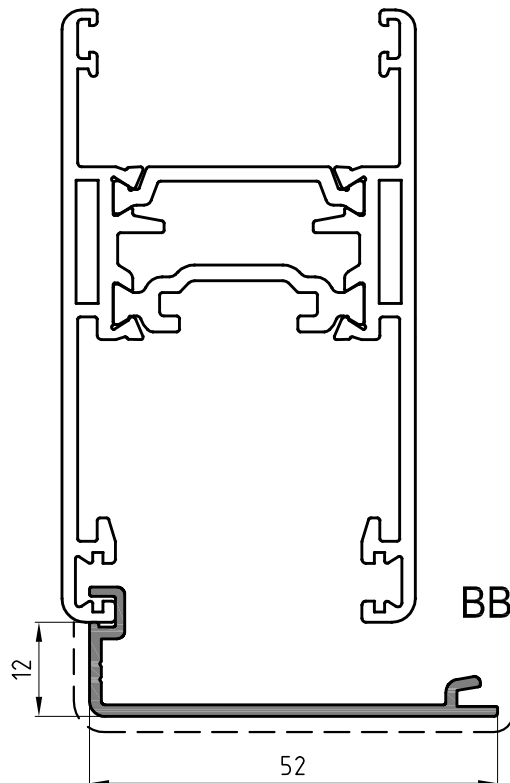

CATALOGO SCORREVOLE 106 HP

B.B.C. S.r.l.
EXTRUSION

ELENCO PROFILI ECO SLIDE 106 hp

BBC1477
24852

1.085 Kg/m GUSCID

BBC1478
24853

1.635 Kg/m GUSCID

BBC1479
24854

0.592 Kg/m GUSCID

BBC1480
24855

1.185 Kg/m GUSCID

ELENCO PROFILI ECO SLIDE 106 hp

BBC1481
24856
0.515Kg/m GUSCIO

BBC1482
24860
0.730Kg/m GUSCIO

BBC1483
24862 0.307 Kg/m
CARTELLA INCONTRO
CENTRALE

BBC1484
24863 0.205Kg/m
CARTELLA

BBC1485
24864 0.335 Kg/m
CARTELLA
RACCOGLICONDENSA

ELENCO PROFILI ECO SLIDE 106 hp

22552
2.365 Kg/m

22500
3.588 Kg/m

ELENCO PROFILI ECO SLIDE 106 hp

22560
1.698 Kg/m

22550
2.365 Kg/m

BBC1483
0.307 Kg/m

ELENCO PROFILI ECO SLIDE 106 hp

BBC1485

0.335 Kg/m

BBC1484

0.205 Kg/m

ELENCO PROFILI ECO SLIDE 106 hp

ELENCO PROFILI ECO SLIDE 106 hp

ELENCO PROFILI ECO SLIDE 106 hp