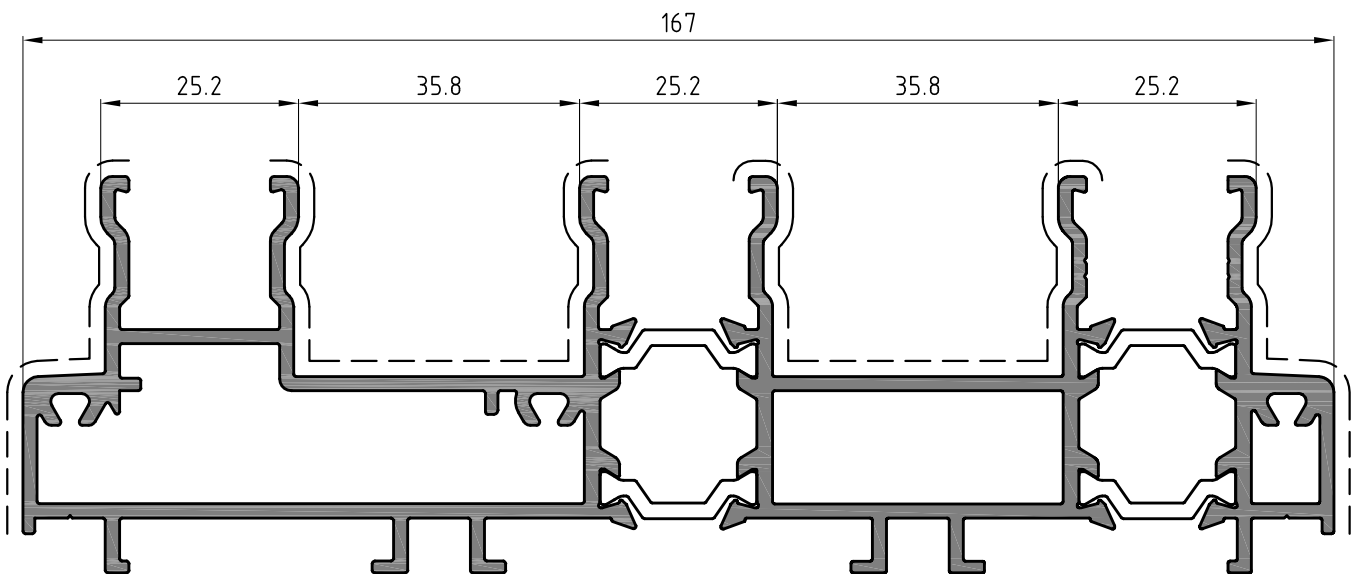

CATALOGO SCORREVOLE 106 HP

B.B.C. S.r.l.
EXTRUSION

ELENCO PROFILI ECO SLIDE 106 hp

BBC1477
24852

1.085 Kg/m GUSCID

BBC1478
24853

1.635 Kg/m GUSCID

BBC1479
24854

0.592 Kg/m GUSCID

BBC1480
24855

1.185 Kg/m GUSCID

ELENCO PROFILI ECO SLIDE 106 hp

BBC1481
24856
0.515Kg/m GUSCIO

BBC1482
24860
0.730Kg/m GUSCIO

BBC1483
24862 0.307 Kg/m
CARTELLA INCONTRO
CENTRALE

BBC1484
24863 0.205Kg/m
CARTELLA

BBC1485
24864 0.335 Kg/m
CARTELLA
RACCOGLICONDENSA

ELENCO PROFILI ECO SLIDE 106 hp

22552
2.365 Kg/m

22500
3.588 Kg/m

ELENCO PROFILI ECO SLIDE 106 hp

22560
1.698 Kg/m

22550
2.365 Kg/m

BBC1483
0.307 Kg/m