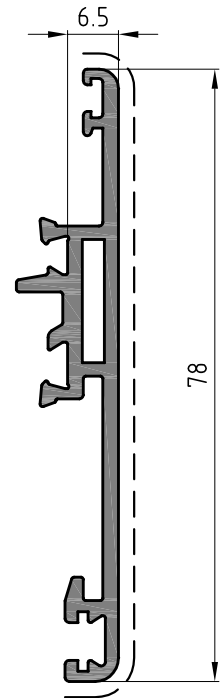

CATALOGO SCORREVOLE 106 HP

B.B.C. S.r.l.
EXTRUSION

ELENCO PROFILI ECO SLIDE 106 hp

BBC1477
24852

1.085 Kg/m GUSCID

BBC1478
24853

1.635 Kg/m GUSCID

BBC1479
24854

0.592 Kg/m GUSCID

BBC1480
24855

1.185 Kg/m GUSCID

ELENCO PROFILI ECO SLIDE 106 hp

BBC1481
24856
0.515Kg/m GUSCIO

BBC1482
24860
0.730Kg/m GUSCIO

BBC1483
24862 0.307 Kg/m
CARTELLA INCONTRO
CENTRALE

BBC1484
24863 0.205Kg/m
CARTELLA

BBC1485
24864 0.335 Kg/m
CARTELLA
RACCOGLICONDENSA

ELENCO PROFILI ECO SLIDE 106 hp

22552
2.365 Kg/m

22500
3.588 Kg/m

ELENCO PROFILI ECO SLIDE 106 hp

22560
1.698 Kg/m

22550
2.365 Kg/m

BBC1483
0.307 Kg/m

ELENCO PROFILI ECO SLIDE 106 hp

BBC1485

0.335 Kg/m

BBC1484

0.205 Kg/m

ELENCO PROFILI ECO SLIDE 106 hp

ELENCO PROFILI ECO SLIDE 106 hp

ELENCO PROFILI ECO SLIDE 106 hp