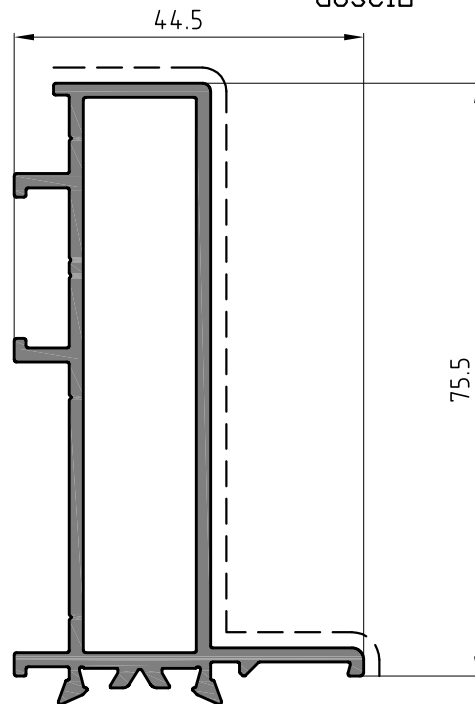

CATALOGO SCORREVOLE 106 HP

B.B.C. S.r.l.
EXTRUSION

ELENCO PROFILI ECO SLIDE 106 hp

BBC1477
24852

1.085 Kg/m GUSCID

BBC1478
24853

1.635 Kg/m GUSCID

BBC1479
24854

0.592 Kg/m GUSCID

BBC1480
24855

1.185 Kg/m GUSCID

ELENCO PROFILI ECO SLIDE 106 hp

BBC1481
24856
0.515Kg/m GUSCIO

BBC1482
24860
0.730Kg/m GUSCIO

BBC1483
24862 0.307 Kg/m
CARTELLA INCONTRO
CENTRALE

BBC1484
24863 0.205Kg/m
CARTELLA