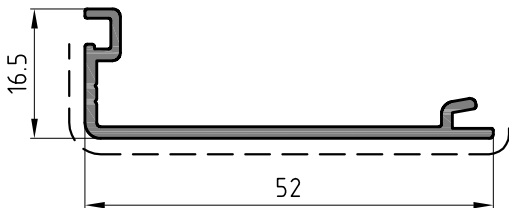

CATALOGO SCORREVOLE 106 HP

B.B.C. S.r.l.
EXTRUSION

ELENCO PROFILI ECO SLIDE 106 hp

BBC1477
24852

1.085 Kg/m GUSCID

BBC1478
24853

1.635 Kg/m GUSCID

BBC1479
24854

0.592 Kg/m GUSCID

BBC1480
24855

1.185 Kg/m GUSCID

ELENCO PROFILI ECO SLIDE 106 hp

BBC1481
24856
0.515Kg/m GUSCIO

BBC1482
24860
0.730Kg/m GUSCIO

BBC1483
24862 0.307 Kg/m
CARTELLA INCONTRO
CENTRALE

BBC1484
24863 0.205Kg/m
CARTELLA

BBC1485
24864 0.335 Kg/m
CARTELLA
RACCOGLICONDENSA

ELENCO PROFILI ECO SLIDE 106 hp

22552
2.365 Kg/m

22500
3.588 Kg/m

ELENCO PROFILI ECO SLIDE 106 hp

22560
1.698 Kg/m

22550
2.365 Kg/m

BBC1483
0.307 Kg/m