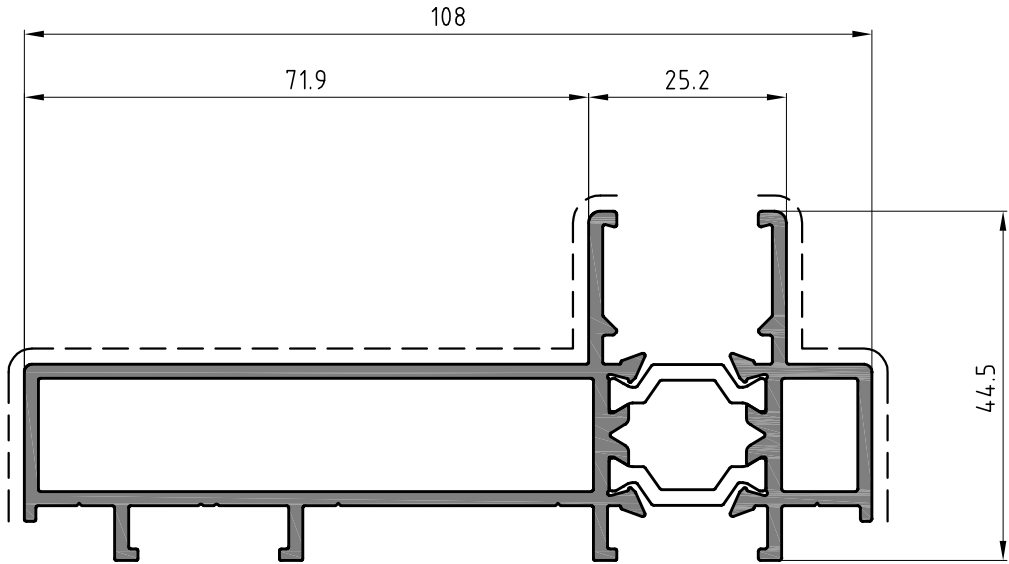

BBC1485
24864 0.335 Kg/m
CARTELLA
RACCOGLICONDENSA

ELENCO PROFILI ECO SLIDE 106 hp

22552
2.365 Kg/m

22500
3.588 Kg/m

ELENCO PROFILI ECO SLIDE 106 hp

22560
1.698 Kg/m

22550
2.365 Kg/m

BBC1483
0.307 Kg/m