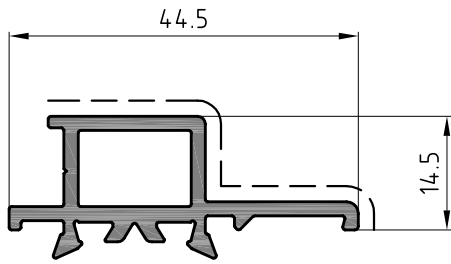

CATALOGO SCORREVOLE 106 HP

B.B.C. S.r.l.
EXTRUSION

ELENCO PROFILI ECO SLIDE 106 hp

BBC1477
24852

1.085 Kg/m GUSCID

BBC1478
24853

1.635 Kg/m GUSCID

BBC1479
24854

0.592 Kg/m GUSCID

BBC1480
24855

1.185 Kg/m GUSCID

ELENCO PROFILI ECO SLIDE 106 hp

BBC1481
24856
0.515Kg/m GUSCIO

BBC1482
24860
0.730Kg/m GUSCIO

BBC1483
24862 0.307 Kg/m
CARTELLA INCONTRO
CENTRALE

BBC1484
24863 0.205Kg/m
CARTELLA