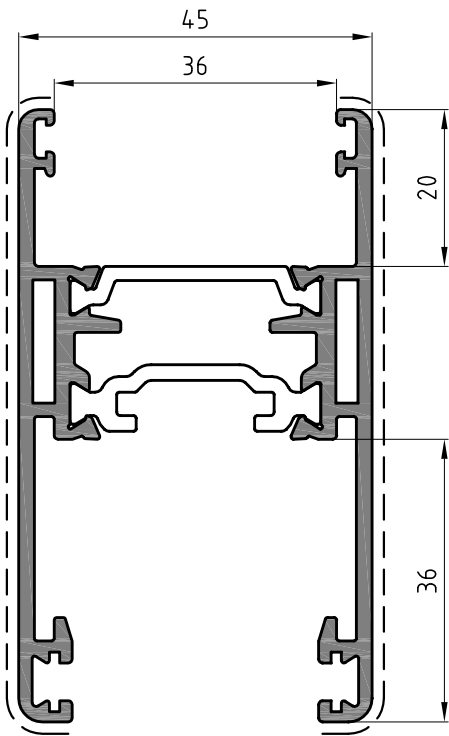

CATALOGO SCORREVOLE 106 HP

B.B.C. S.r.l.
EXTRUSION

ELENCO PROFILI ECO SLIDE 106 hp

BBC1477
24852

1.085 Kg/m GUSCID

BBC1478
24853

1.635 Kg/m GUSCID

BBC1479
24854

0.592 Kg/m GUSCID

BBC1480
24855

1.185 Kg/m GUSCID

ELENCO PROFILI ECO SLIDE 106 hp

BBC1481
24856
0.515Kg/m GUSCIO

BBC1482
24860
0.730Kg/m GUSCIO

BBC1483
24862 0.307 Kg/m
CARTELLA INCONTRO
CENTRALE

BBC1484
24863 0.205Kg/m
CARTELLA

BBC1485
24864 0.335 Kg/m
CARTELLA
RACCOGLICONDENSA

ELENCO PROFILI ECO SLIDE 106 hp

22552
2.365 Kg/m

22500
3.588 Kg/m

ELENCO PROFILI ECO SLIDE 106 hp

22560
1.698 Kg/m

22550
2.365 Kg/m

BBC1483
0.307 Kg/m

ELENCO PROFILI ECO SLIDE 106 hp

BBC1485

0.335 Kg/m

BBC1484

0.205 Kg/m

ELENCO PROFILI ECO SLIDE 106 hp

ELENCO PROFILI ECO SLIDE 106 hp

ELENCO PROFILI ECO SLIDE 106 hp