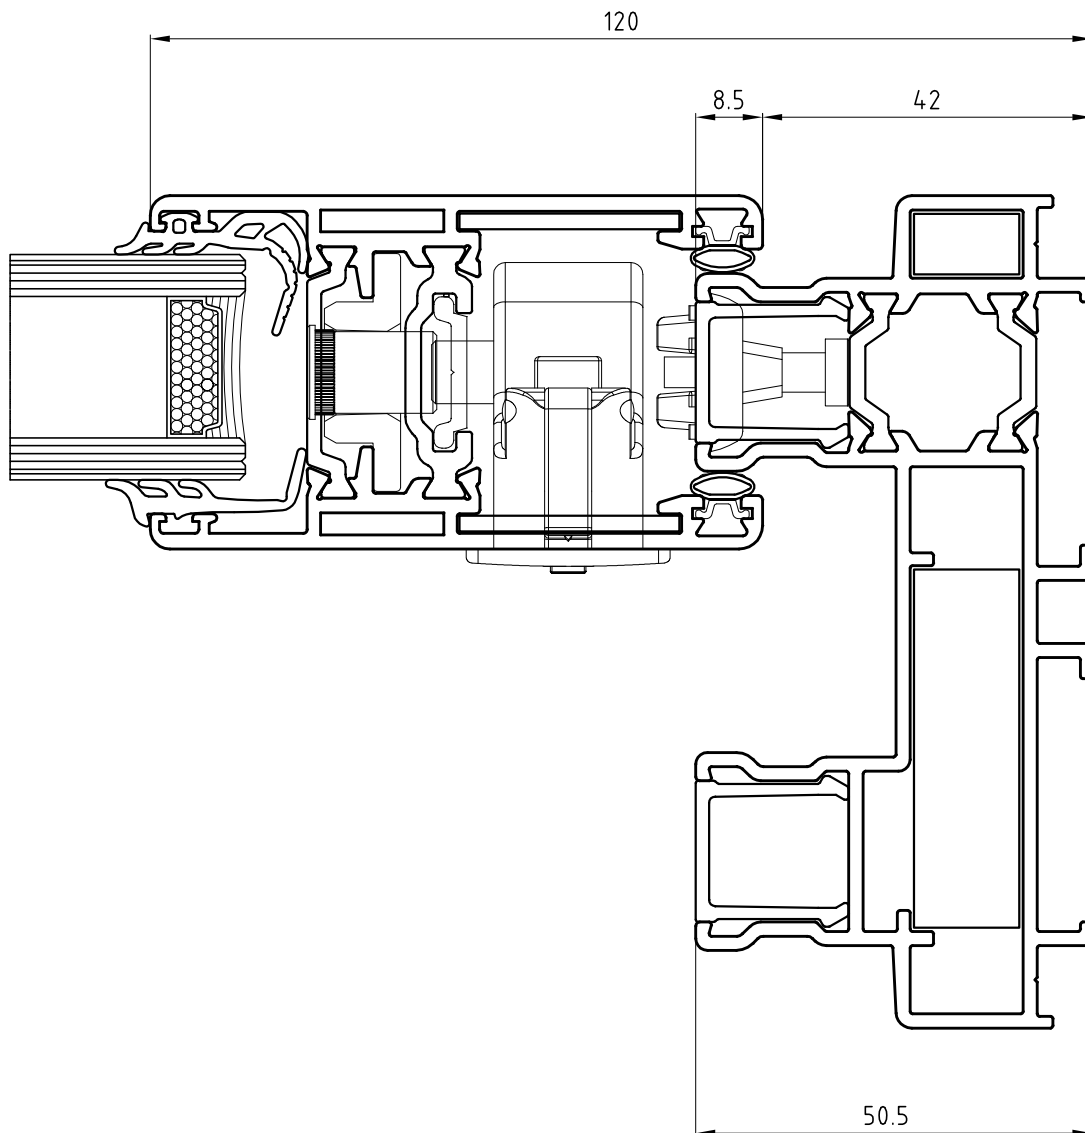

CATALOGO SCORREVOLE 106 HP

B.B.C. S.r.l.
EXTRUSION

ELENCO PROFILI ECO SLIDE 106 hp

BBC1477
24852

1.085 Kg/m GUSCID

BBC1478
24853

1.635 Kg/m GUSCID

BBC1479
24854

ELENCO PROFILI ECO SLIDE 106 hp

BBC1485

0.335 Kg/m

BBC1484

0.205 Kg/m

ELENCO PROFILI ECO SLIDE 106 hp

ELENCO PROFILI ECO SLIDE 106 hp

ELENCO PROFILI ECO SLIDE 106 hp